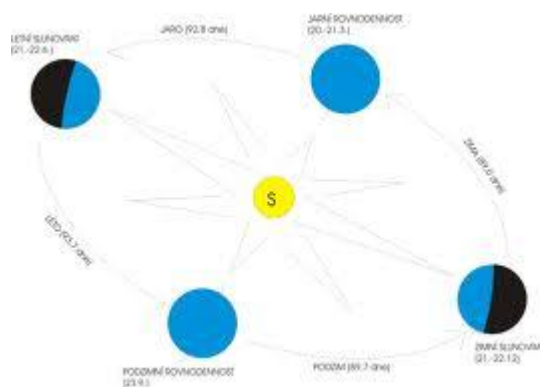

LÉTO V PŘÍRODĚ

Přírodověda 4. ročník

LÉTO JE NEJTEPLEJŠÍ OBDOBÍ ROKU.

Začíná 21. června.

Tomuto dni říkáme letní slunovrat.

Den je nejdelší a noc nejkratší.

ROSTLINY V LÉTĚ

Zrání plodů v sadech a zahradách.
Sklízí se také zelenina.