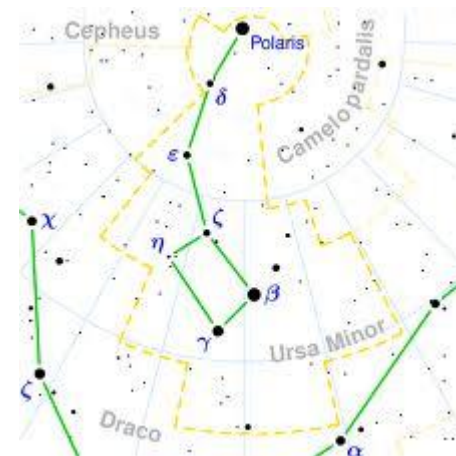

Souhvězdí Labuť

Souhvězdí Delfín

Souhvězdí Lev

Nejznámější souhvězdí je Malý vůz.

Poslední hvězda se
jmenuje Polárka.

Malý vůz je součástí
suhvězdí Malý medvěd.

Souhvězdí Velký vůz je součástí Velké medvědice.

Člověka také přitahuje Slunce .
Je to obrovský zdroj energie.

Lidé už také vědí, že Země je součástí vesmíru.
Ale není jeho středem.

V práci bylo použito obrázků z:

<http://pixabay.com/cs/hv%C4%9Bzda-nebe-grafika-noc-pozad%C3%AD-67044/>