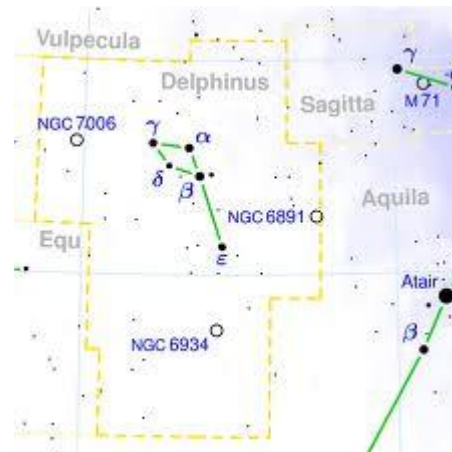

Souhvězdí Labuť

Souhvězdí Delfín

Souhvězdí Lev

Nejznámější souhvězdí je Malý vůz.

Poslední hvězda se
jmenuje Polárka.

Malý vůz je součástí
suhvězdí Malý medvěd.

Souhvězdí Velký vůz je součástí Velké medvědice.

Člověka také přitahuje Slunce .
Je to obrovský zdroj energie.

Lidé už také vědí, že Země je součástí vesmíru.
Ale není jeho středem.

V práci bylo použito obrázků z:

<http://pixabay.com/cs/hv%C4%9Bzda-nebe-grafika-noc-pozad%C3%AD-67044/>